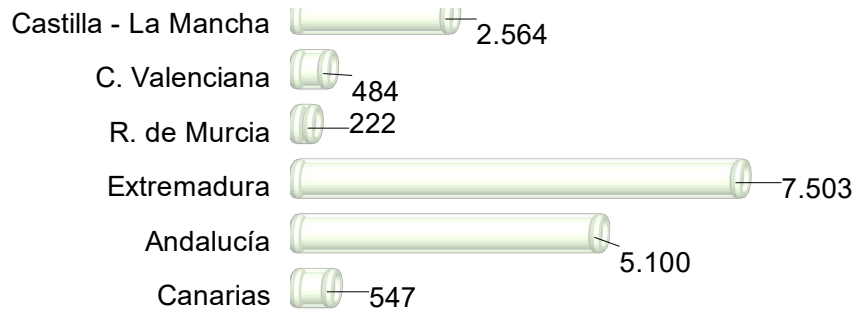

### 4.3.1. Distribución auto

Comunidad Autónoma	Total de explotaciones		Vaca
	Nº total de explotaciones	Nº de animales	Nº total de explotaciones
Galicia	28.283	994.515	25.508
P. de Asturias	12.626	409.918	12.241
Cantabria	5.955	269.640	5.421
País Vasco	4.586	140.567	4.263
Navarra	1.412	124.536	1.293
La Rioja	284	43.322	239
Aragón	2.571	408.211	944
Cataluña	4.223	676.097	2.273
Baleares	543	28.559	450
Castilla y León	12.529	1.494.053	10.968
Madrid	1.125	93.580	1.017
Castilla - La Mancha	2.564	488.994	1.964
C. Valenciana	484	53.712	370
R. de Murcia	222	78.133	64
Extremadura	7.503	889.072	7.217
Andalucía	5.100	547.544	4.596
Canarias	547	19.938	420
<b>ESPAÑA</b>	<b>90.557</b>	<b>6.760.391</b>	<b>79.248</b>

Fuente: Censo Agrario 2020. INE

**GRÁFICO: Distribución autonómica del número**

## ESTRUCTURA DE LAS EXPLOTACIONES AGRARIAS

nómica de las explotaciones agrarias según efectivos ganaderos: Bovinos desglosados

Categoría	Búfalas		Bovinos de 2 o más años	
	Nº total de explotaciones	Nº de animales	Nº total de explotaciones	Nº de animales
...	61	307	13.671	66.121
...	10	54	8.274	41.421
...	13	57	4.407	31.071
...	6	36	2.889	12.992
...	0	0	1.061	9.744
...	1	1	230	4.001
...	1	125	1.040	11.463
...	4	310	2.620	34.571
...	0	0	399	2.199
...	5	36	10.211	104.491
...	1	7	927	10.725
...	2	103	2.151	33.342
...	2	21	357	4.934
...	0	0	109	2.012
...	2	2	6.889	76.972
...	3	9	4.412	66.641
...	5	23	281	2.456
<b>Total</b>	<b>116</b>	<b>1.091</b>	<b>59.928</b>	<b>515.156</b>