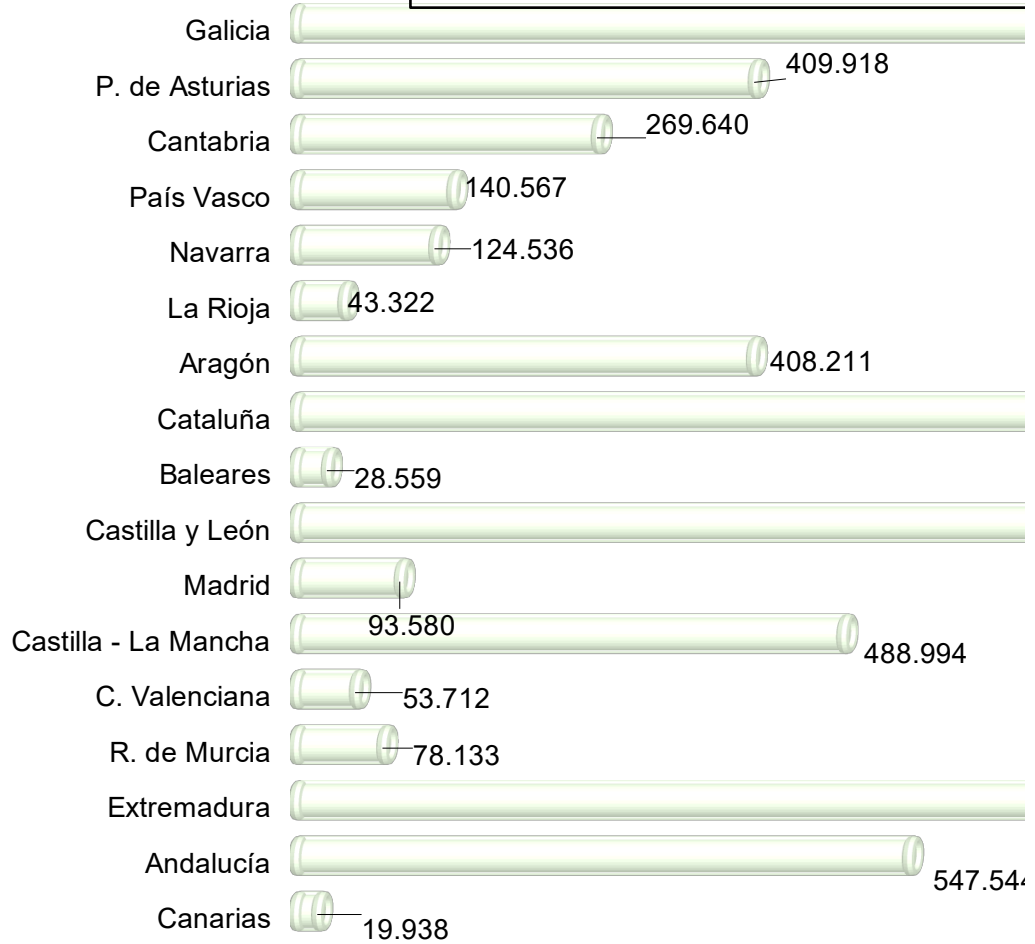

### 4.3.1. Distribución auto

Comunidad Autónoma	Total de explotaciones		Vaca
	Nº total de explotaciones	Nº de animales	Nº total de explotaciones
Galicia	28.283	994.515	25.508
P. de Asturias	12.626	409.918	12.241
Cantabria	5.955	269.640	5.421
País Vasco	4.586	140.567	4.263
Navarra	1.412	124.536	1.293
La Rioja	284	43.322	239
Aragón	2.571	408.211	944
Cataluña	4.223	676.097	2.273
Baleares	543	28.559	450
Castilla y León	12.529	1.494.053	10.968
Madrid	1.125	93.580	1.017
Castilla - La Mancha	2.564	488.994	1.964
C. Valenciana	484	53.712	370
R. de Murcia	222	78.133	64
Extremadura	7.503	889.072	7.217
Andalucía	5.100	547.544	4.596
Canarias	547	19.938	420
<b>ESPAÑA</b>	<b>90.557</b>	<b>6.760.391</b>	<b>79.248</b>

Fuente: Censo Agrario 2020. INE

**GRÁFICO: Distribución autonómica del número**

## ESTRUCTURA DE LAS EXPLOTACIONES AGRARIAS

nómica de las explotaciones agrarias según efectivos ganaderos: Bovinos desglosados

Categoría	Búfalas		Bovinos de 2 o más años	
	Nº total de explotaciones	Nº de animales	Nº total de explotaciones	Nº de animales
...	61	307	13.671	66.121
...	10	54	8.274	41.421
...	13	57	4.407	31.071
...	6	36	2.889	12.992
...	0	0	1.061	9.744
...	1	1	230	4.001
...	1	125	1.040	11.463
...	4	310	2.620	34.571
...	0	0	399	2.199
...	5	36	10.211	104.491
...	1	7	927	10.725
...	2	103	2.151	33.342
...	2	21	357	4.934
...	0	0	109	2.012
...	2	2	6.889	76.972
...	3	9	4.412	66.641
...	5	23	281	2.456
<b>Total</b>	<b>116</b>	<b>1.091</b>	<b>59.928</b>	<b>515.156</b>