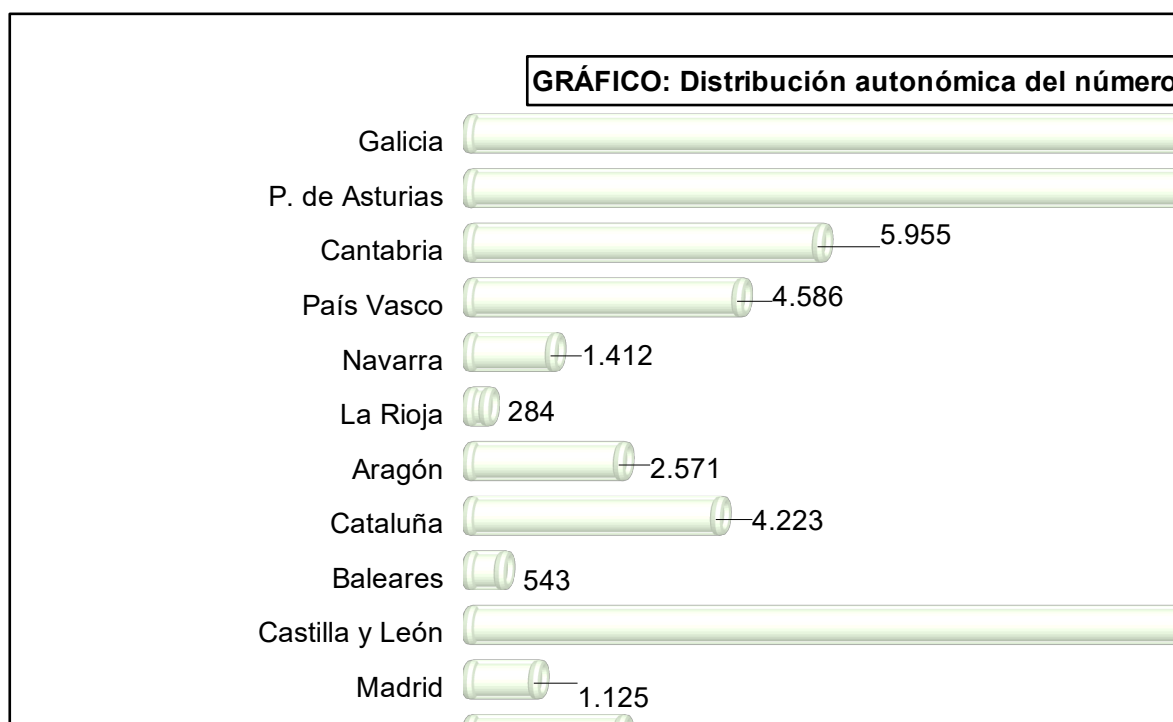

### 4.3.1. Distribución auto

Comunidad Autónoma	Total de explotaciones		Vaca
	Nº total de explotaciones	Nº de animales	Nº total de explotaciones
Galicia	28.283	994.515	25.508
P. de Asturias	12.626	409.918	12.241
Cantabria	5.955	269.640	5.421
País Vasco	4.586	140.567	4.263
Navarra	1.412	124.536	1.293
La Rioja	284	43.322	239
Aragón	2.571	408.211	944
Cataluña	4.223	676.097	2.273
Baleares	543	28.559	450
Castilla y León	12.529	1.494.053	10.968
Madrid	1.125	93.580	1.017
Castilla - La Mancha	2.564	488.994	1.964
C. Valenciana	484	53.712	370
R. de Murcia	222	78.133	64
Extremadura	7.503	889.072	7.217
Andalucía	5.100	547.544	4.596
Canarias	547	19.938	420
<b>ESPAÑA</b>	<b>90.557</b>	<b>6.760.391</b>	<b>79.248</b>

Fuente: Censo Agrario 2020. INE

**GRÁFICO: Distribución autonómica del número**

## ESTRUCTURA DE LAS EXPLOTACIONES AGRARIAS

nómica de las explotaciones agrarias según efectivos ganaderos: Bovinos desglosados

Categoría	Búfalas		Bovinos de 2 o más años	
	Nº total de explotaciones	Nº de animales	Nº total de explotaciones	Nº de animales
...	61	307	13.671	66.121
...	10	54	8.274	41.421
...	13	57	4.407	31.071
...	6	36	2.889	12.992
...	0	0	1.061	9.744
...	1	1	230	4.001
...	1	125	1.040	11.463
...	4	310	2.620	34.571
...	0	0	399	2.199
...	5	36	10.211	104.491
...	1	7	927	10.725
...	2	103	2.151	33.342
...	2	21	357	4.934
...	0	0	109	2.012
...	2	2	6.889	76.972
...	3	9	4.412	66.641
...	5	23	281	2.456
<b>Total</b>	<b>116</b>	<b>1.091</b>	<b>59.928</b>	<b>515.156</b>